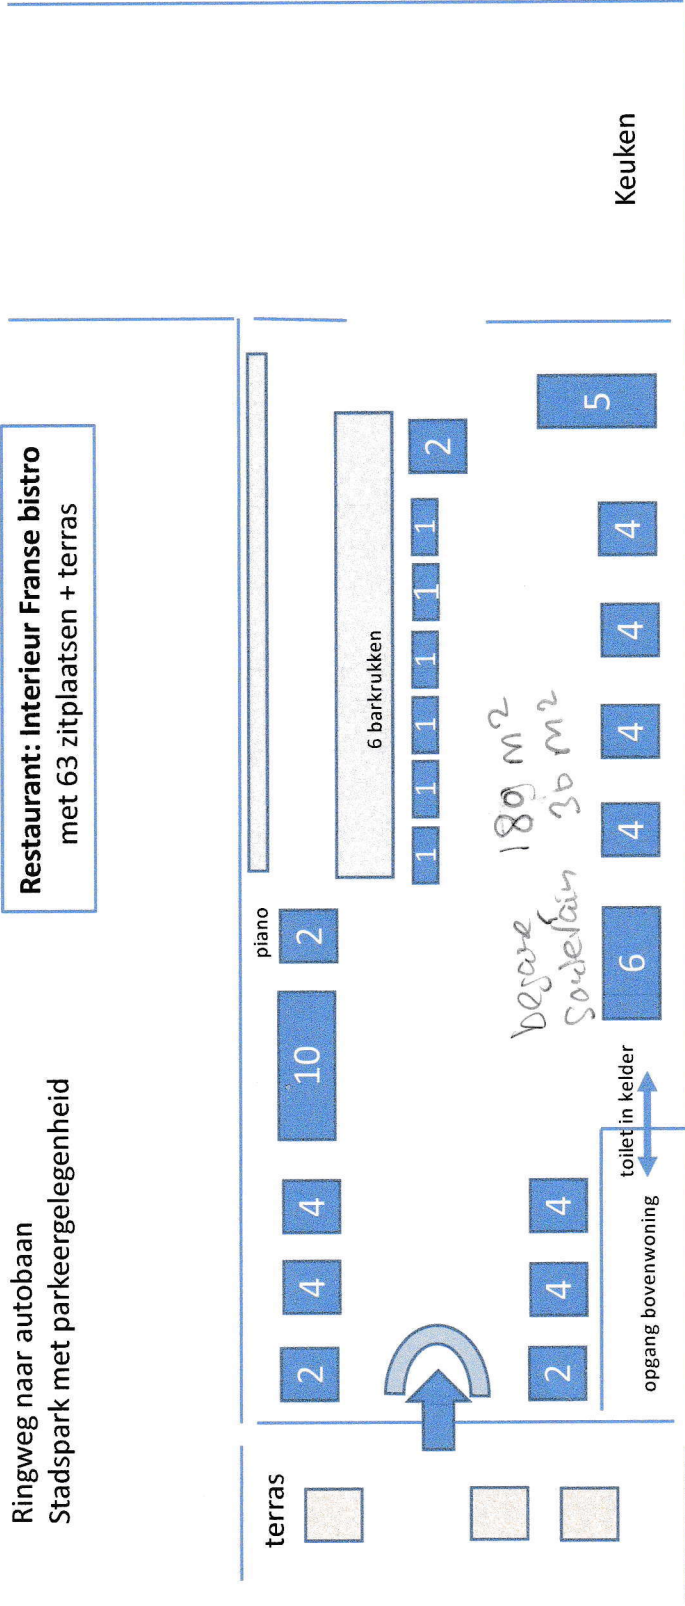

↑ achterruit/ingang

Restaurant: Interieur Franse bistro
met 63 zitplaatsen + terras

Ringweg naar autobaan
Stadspark met parkeergelegenheid

Rand centrum, met restaurants, cafe's en terrasjes in historisch centrum